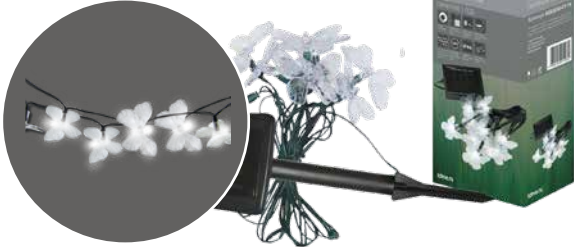

«Кувшинка розовая»
ø17x7,5 см

SQ0330-0140

«Кувшинка желтая»
меняет цвет
ø17x7,5 см

SQ0330-0132

Гирлянды

СП-251 «Бабочки»
10 шт.

SQ0330-0119

ССГ-112 «Роса»
100 LED
10 метров