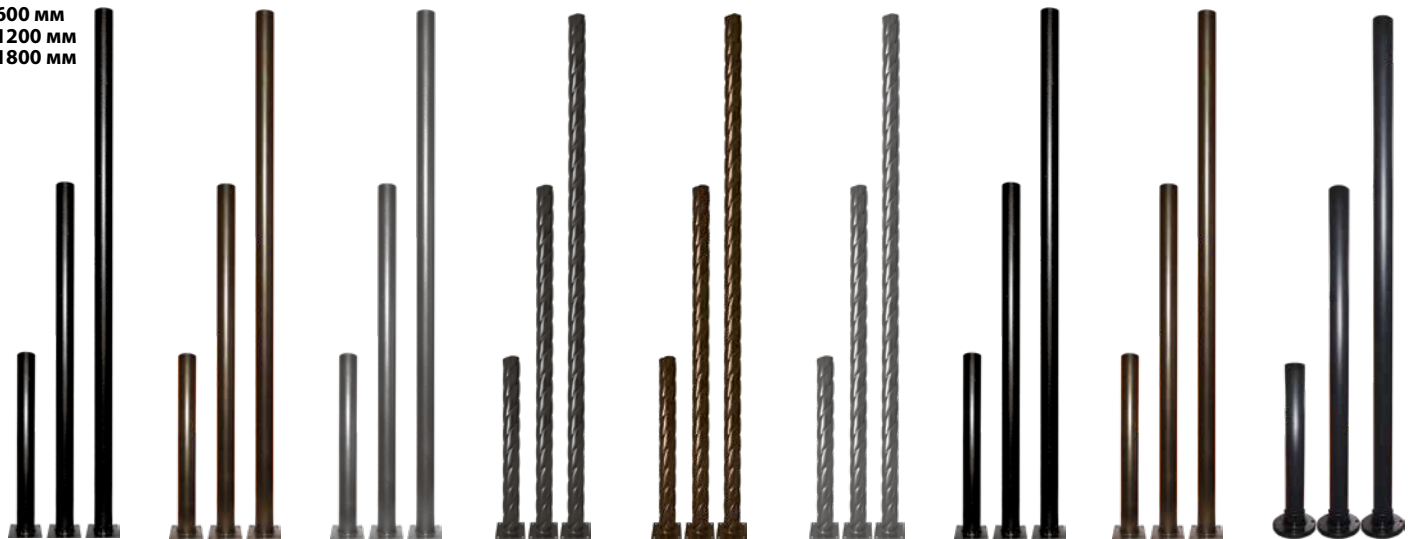

SQ0330-03553
L=210 мм

SQ0330-03554
L=235 мм

SQ0330-0318
L=230 мм

Опоры

h=600 мм
h=1200 мм
h=1800 мм

SQ0330-0071	SQ0330-0404	SQ0330-0407	SQ0330-0410	SQ0330-0413	SQ0330-0416	SQ0330-0422	SQ0330-0425	SQ0330-0401
SQ0330-0081	SQ0330-0405	SQ0330-0408	SQ0330-0411	SQ0330-0414	SQ0330-0417	SQ0330-0423	SQ0330-0426	SQ0330-0402
SQ0330-0082	SQ0330-0406	SQ0330-0409	SQ0330-0412	SQ0330-0415	SQ0330-0418	SQ0330-0424	SQ0330-0427	SQ0330-0403
Черный	Бронза	Серебро	Черный	Бронза	Серебро	Черный	Медь	Черный
Материал:	Материал:	Материал:	Материал:	Материал:	Материал:	Материал:	Материал:	Материал:
сталь,	сталь,	сталь,	сталь,	сталь,	сталь,	сталь,	сталь,	ПНД,
ø60 мм	ø60 мм	ø60 мм	ø60 мм	ø60 мм	ø60 мм	ø57 мм	ø57 мм	ø60 мм