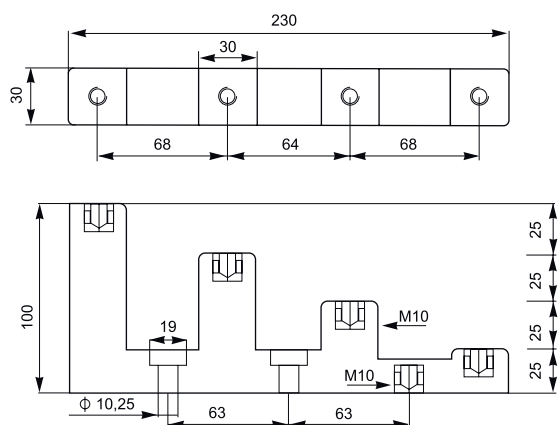

Изолятор SM "Лесенка" 300A 6кВ 4x20мм TDM

Изолятор SM "Лесенка" 450A 9кВ 4x30мм TDM

Изолятор SM "Лесенка" 600A 12кВ 4x40мм TDM

Изолятор SM "Лесенка" 700A 15кВ 4x30мм TDM

Изолятор SM "Лесенка" 900A 18кВ 4x40мм TDM