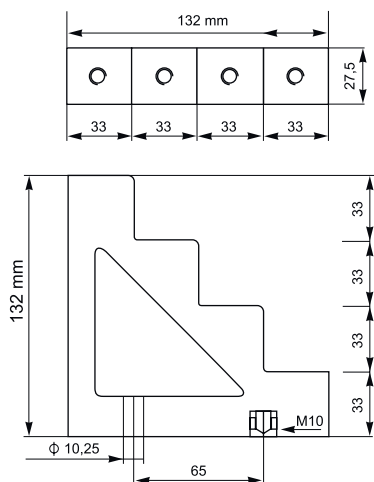

Изолятор SM "Лесенка" 300A 6кВ 4x20мм TDM

Изолятор SM "Лесенка" 450A 9кВ 4x30мм TDM

Изолятор SM "Лесенка" 600A 12кВ 4x40мм TDM

Изолятор SM "Лесенка" 700A 15кВ 4x30мм TDM

Изолятор SM "Лесенка" 900A 18кВ 4x40мм TDM